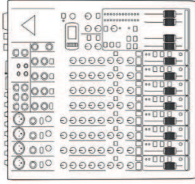

Public

Public

Public

Public

Public

2 découpes sur pieds
(représentation nocturne)

Régie
230 V

Jauge : jusqu'à 500 personnes, à partir de 8 ans
Espace de jeu : 5 x 7m, idéalement plat et rigide
Electricité : deux prises 16A sur l'espace de jeu

Montage : 1 heure 30 (2h si implantation lumières)
Balances : 30 minutes
Démontage : 1 heure (1h30 si lumières)

Diffusion : Pierre BONNAUD
ciebonobotwist@gmail.com / 06 86 45 74 04

Régie générale : Florent ANGER
flao@neuf.fr / 06 60 88 61 61